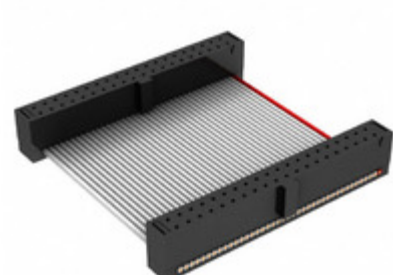

## FFSD-20-D-20.50-01-N

**Part Number:** [FFSD-20-D-20.50-01-N](#)

**Výrobce:** [Samtec, Inc.](#)

**Popis:** .050 X .050 C.L. FEMALE IDC ASSE

**Datový list:** [FFSD Series Datasheet](#)

[FFSD-xx-x-xx.xx-01-x-x-zzz Drawing](#)

### PARAMETR PRODUKTU

<b>Part Number</b>	FFSD-20-D-20.50-01-N	<b>Výrobce</b>	<a href="#">Samtec, Inc.</a>
<b>Popis</b>	.050 X .050 C.L. FEMALE IDC ASSE	<b>Stav volného vedení / RoHS</b>	Bez olova / V souladu RoHS
<b>Dostupné množství</b>	5071 pcs	<b>Datový list</b>	<a href="#">FFSD Series Datasheet</a> <a href="#">FFSD-xx-x-xx.xx-01-x-x-zzz Drawing</a>
<b>Kategorie</b>	<a href="#">Sestavy kabelů</a>	<b>Série</b>	*
<b>Výrobní standardní doba výroby</b>	3 Weeks	<b>Stav volného vedení / RoHS</b>	Lead free / RoHS Compliant
<b>Detailní popis</b>	Position Cable Assembly Rectangular		